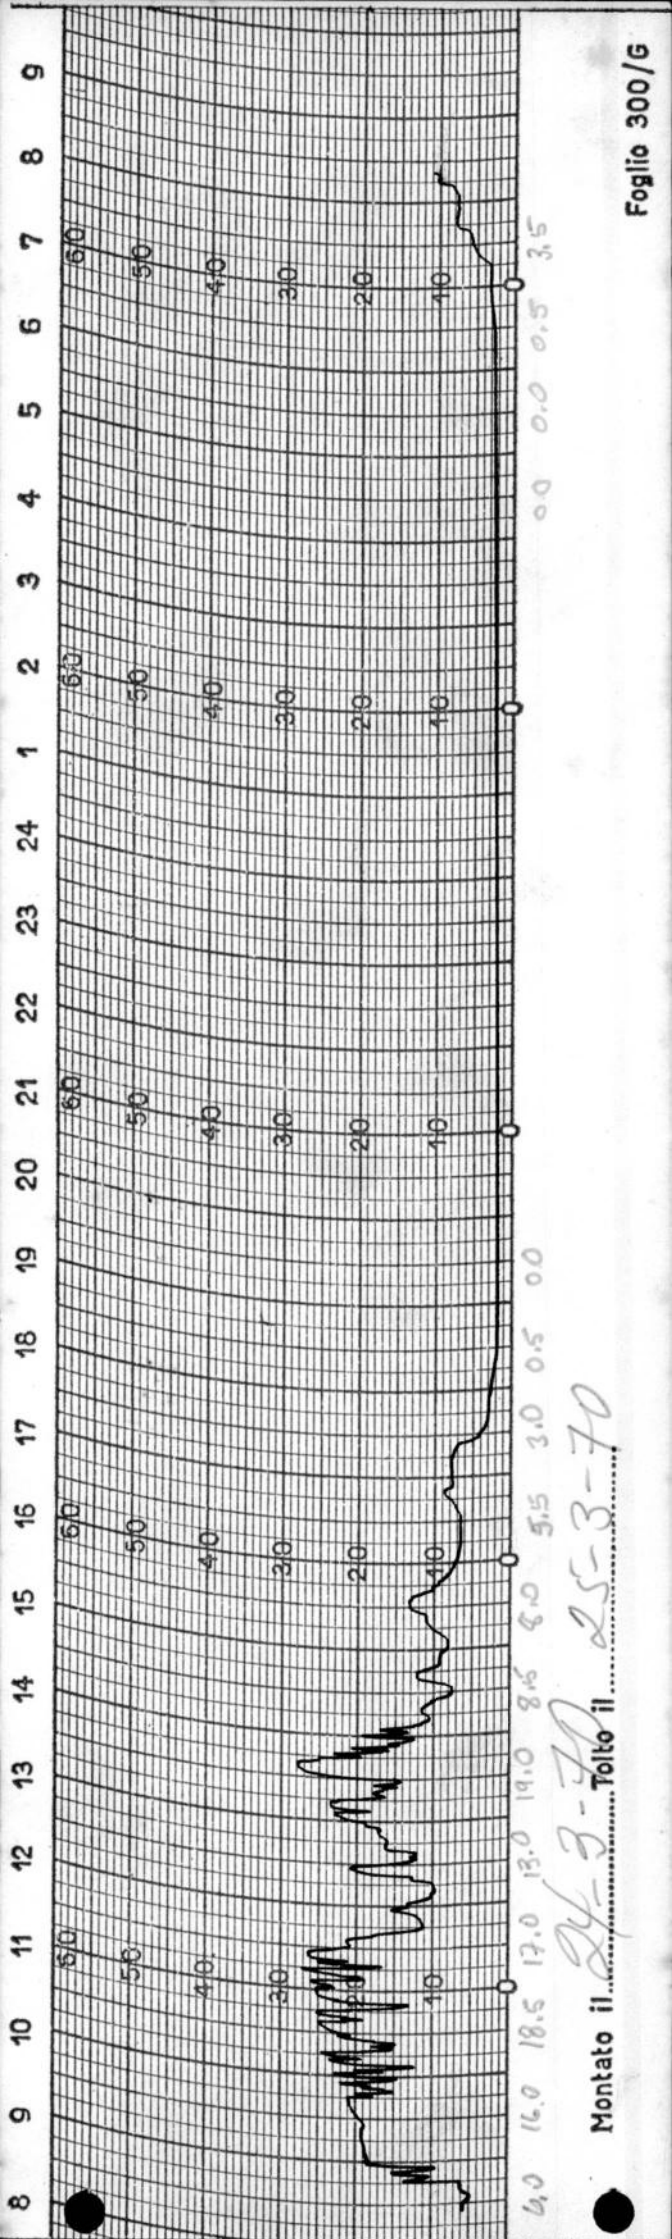

Montato il 24-3-70
Tolto il 25-3-70