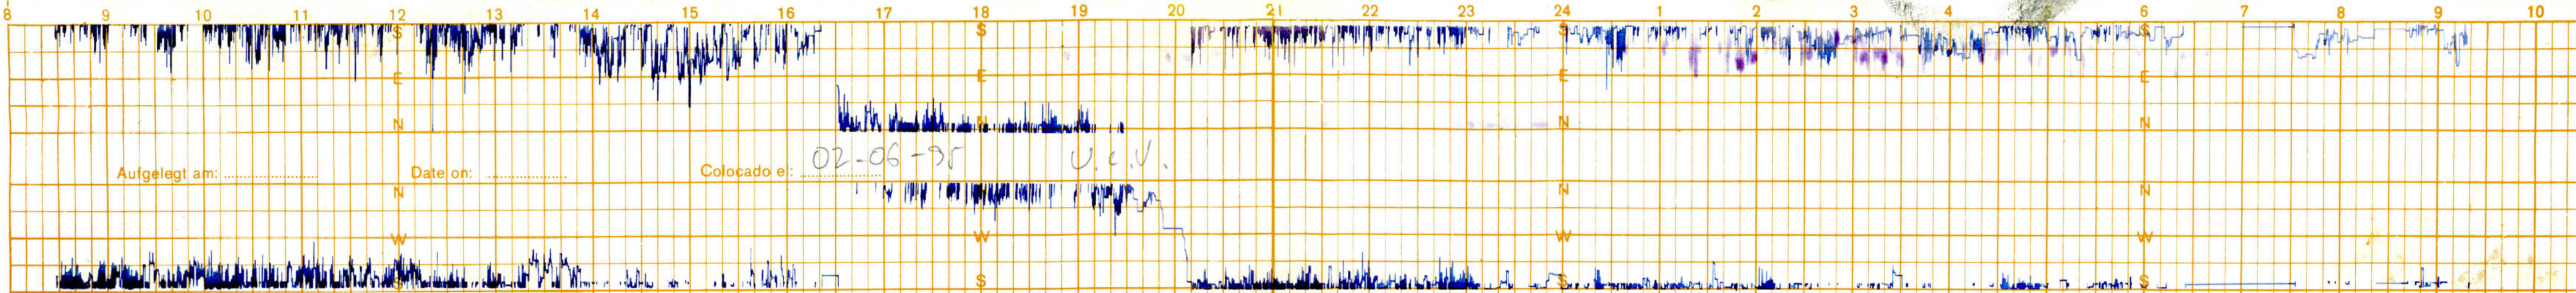

8 9 10 11 12 13 14 15 16 17 18 19 20 21 22 23 24 1 2 3 4 5 6 7 8 9 10

Aufgelegt am: .....

Date on: .....

Colocado el: 02-06-75

V. e. V.

IRL  
FUESS  
BERLIN-STIGLITZ

10 Intervalle =  
10 km Windweg

10 intervalls =  
10 km windtun

10 intervalos =  
10 kms viento recorrido

cg/m<sup>2</sup>

00

80

60

40

30

20